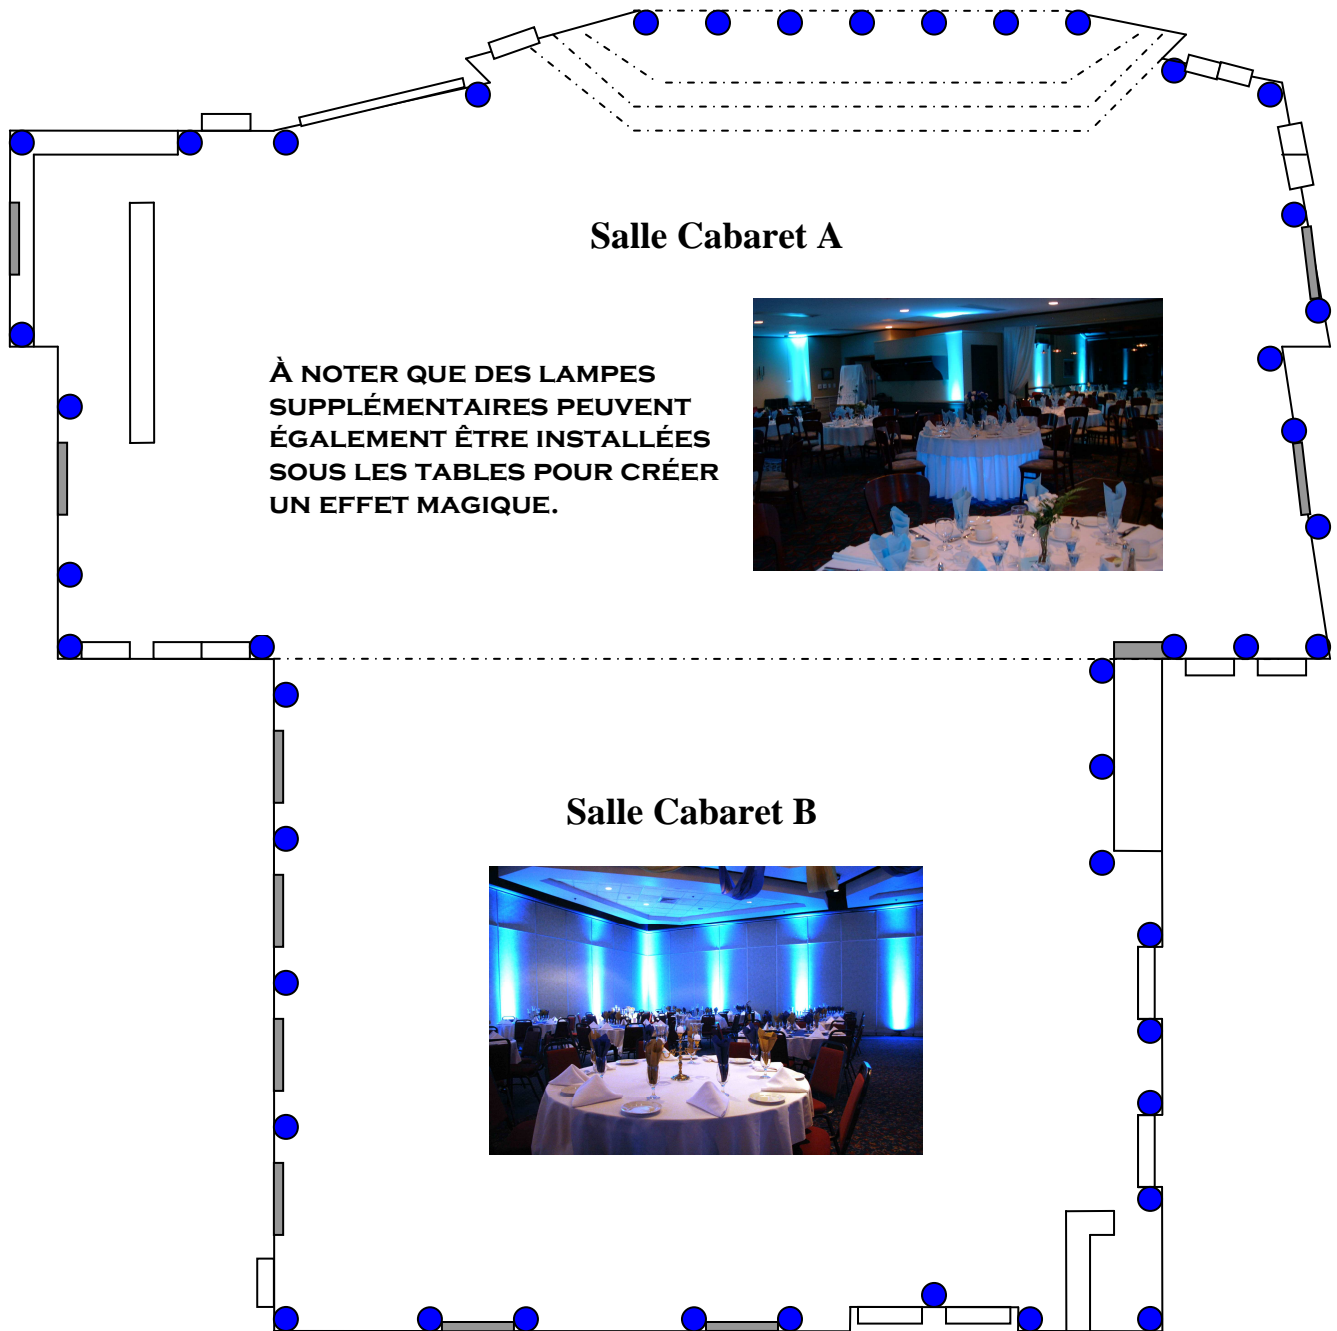

ÉCLAIRAGE D'AMBIANCE

MODE COMPLET (45 LAMPES)

ÉCLAIRAGE D'AMBIANCE

MODE ÉCONOMIQUE (30 LAMPES)

ÉCLAIRAGE DÉCORATIF

DISPOSITION AU CHOIX (8 OU 16 LAMPES)